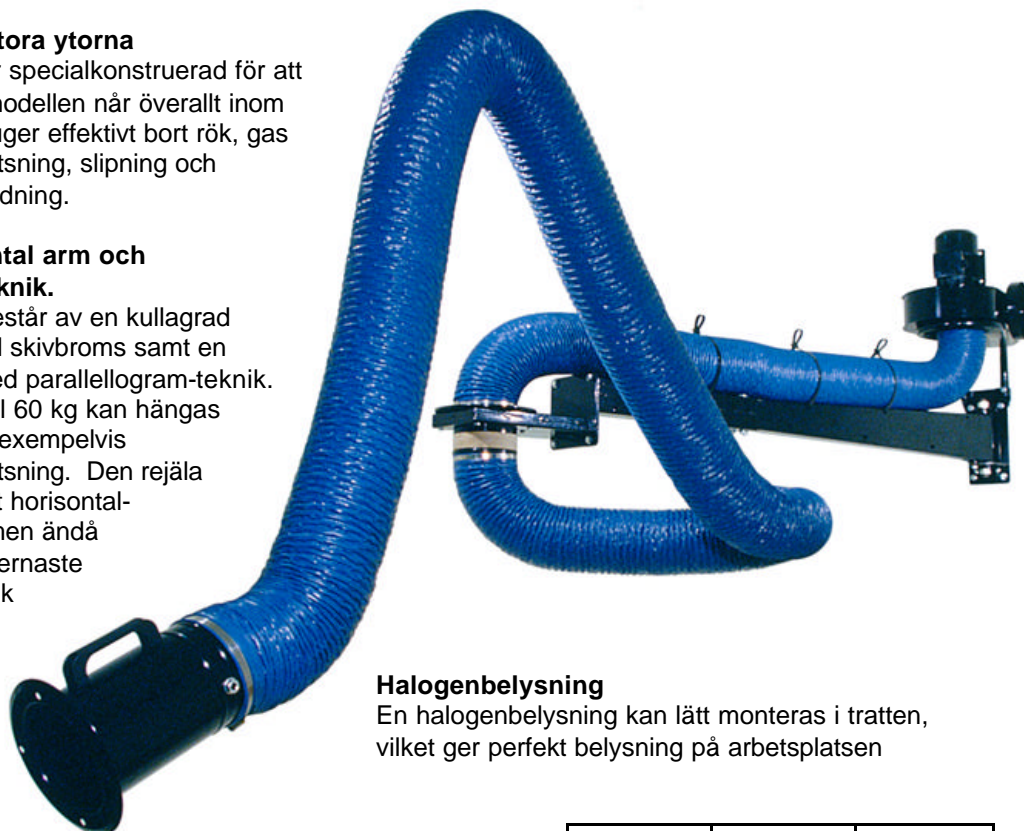

ORIGINAL Plymoth®

Flexi Utsugskran 4•5•6•7•8•9 m ø160/200 mm

Tar hand om de stora ytorna

Flexi Utsugskran är specialkonstruerad för att nå långt. Längsta modellen når överallt inom 9 m arbetsradie. Suger effektivt bort rök, gas och damm från svetsning, slipning och t.ex. kemikalie blandning.

Kullagrad horisontal arm och parallelogram-teknik.

Flexi Utsugskran består av en kullagrad Horizontal arm med skivbroms samt en Flexi utsugsarm med parallelogram-teknik. Utrustning på upp till 60 kg kan hängas i horisontal armen, exempelvis matarverket vid svetsning. Den rejäla skivbromsen gör att horisontal- armen är lätttrölig men ändå stannar i läge. Modernaste parallelogram-teknik gör tratten extremt lätttrölig och lägesstabil – tratten stannar i läge.