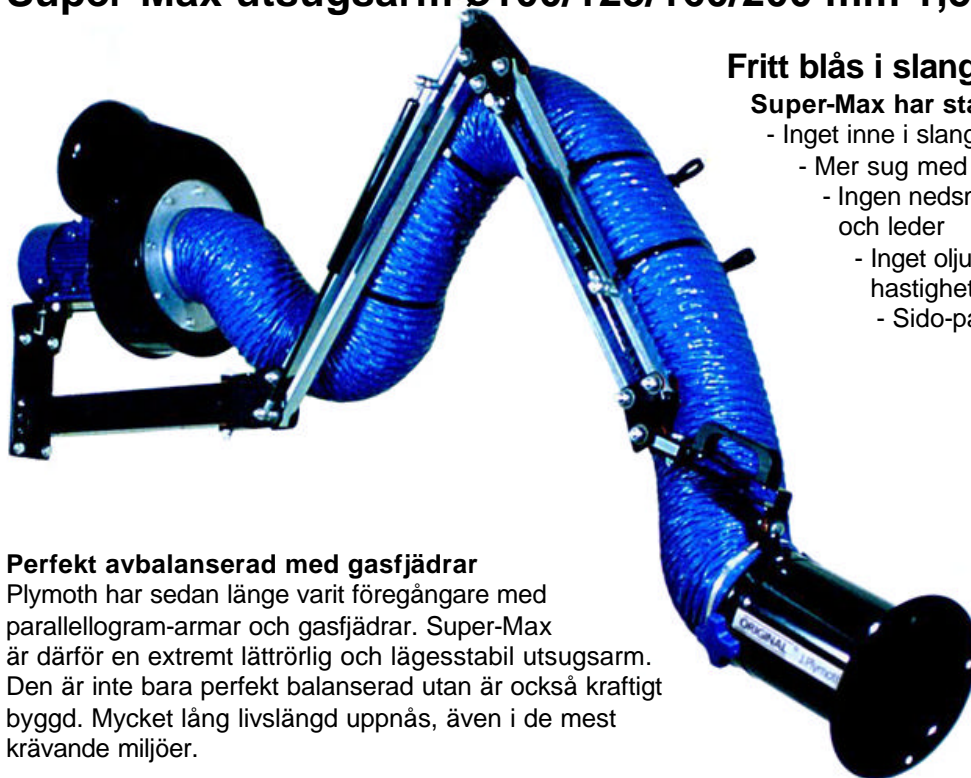

Super-Max utsugsarm ø100/125/160/200 mm 1,5•2•3•4 m

Fritt blås i slangen!

Super-Max har stativet utvändigt

- Inget inne i slangen hindrar luften
- Mer sug med samma fläkt
- Ingen nedsmutsning av stativ och leder
- Inget oljud vid högre luft-hastighet
- Sido-parallellogram

Perfekt avbalanserad med gasfjädrar

Plymoth har sedan länge varit föregångare med parallellogram-armor och gasfjädrar. Super-Max är därför en extremt lätttrölig och lägesstabil utsugsarm. Den är inte bara perfekt balanserad utan är också kraftigt byggd. Mycket lång livslängd uppnås, även i de mest krävande miljöer.

Super-Max är en högkvalitetsprodukt. Den har en lång och stark ståltratt för att stå emot påverkan från gnistor, kemikalier och hetta. Tratten har en plan yta runt inloppet för maximal sugkraft långt från öppningen. Ett reglerbart spjäll är inbyggt i tratten. Slangen har slät insida och är mycket slitstark. *Alla detaljer är laserskurna för maximal precision.*