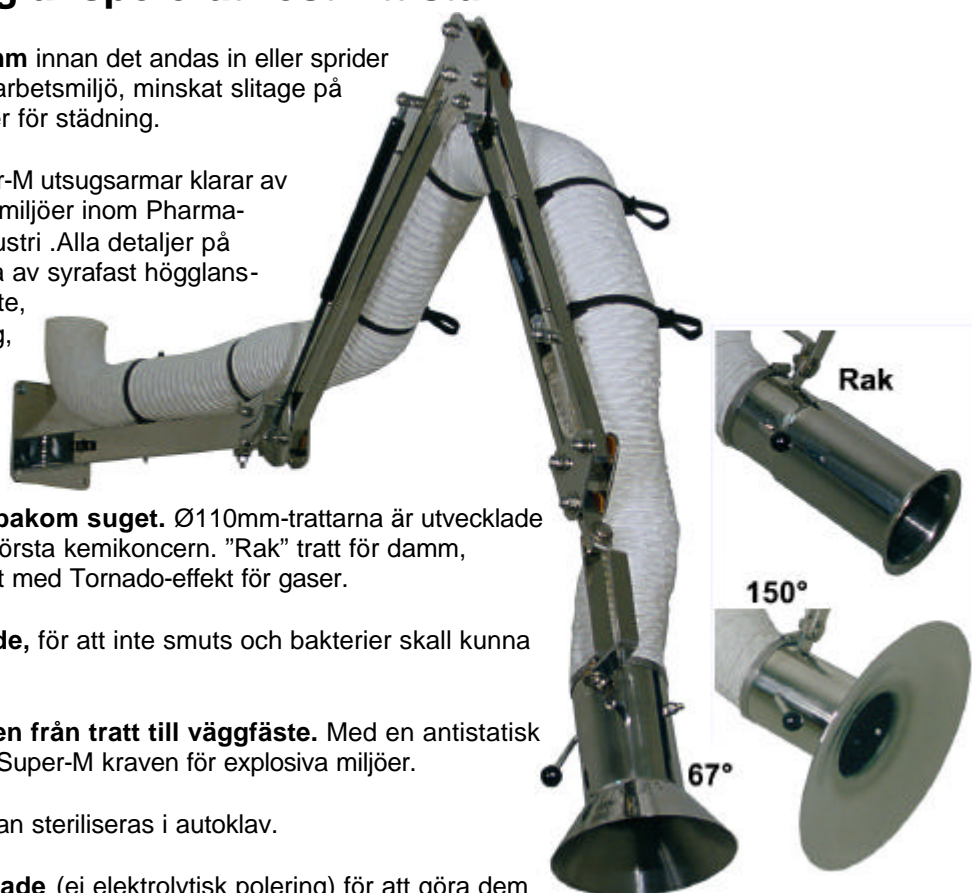

Svåra arbetsmiljöer. Super-M utsugsarmar klarar av att arbeta i absolut svåraste miljöer inom Pharma-Livsmedels- och Kemisk industri. Alla detaljer på Super-M utsugsarm är gjorda av syrafast högglanspolerat rostfritt stål. Väggfäste, parallellogram-armar, handtag, tratt, spjäll, bultar, muttrar, brickor – allt är av syrafast rostfritt stål.

Trattarna är hemligheten bakom suget. Ø110mm-trattarna är utvecklade i samarbete med världens största kemikoncern. "Rak" tratt för damm, 67° tratt för rök och 150° tratt med Tornado-effekt för gaser.

Alla rörändar är tätsvetsade, för att inte smuts och bakterier skall kunna samlas i stativet

Elektriskt jordad hela vägen från tratt till väggfäste. Med en antistatisk slang (ej standard) uppfyller Super-M kraven för explosiva miljöer.

Autoklav. Super-M armen kan steriliseras i autoklav.

Alla ytor är högglanspolerade (ej elektrolytisk polering) för att göra dem lätta att desinficera med kemikalier.

Super-M är perfekt avbalanserad med Sido-parallellogram-armar och gasfjädrar. Extremt lätttrölig och stannar i läge. Stativet utvändigt ger fritt blås i slangen. Lätt att hålla rent och maximalt luftflöde.